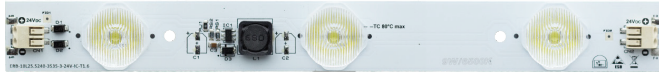

Edge-lit Edge-lit 3 Edge-lit 5

Edge-lit 3

3 LEDs per module

CONSTANT CURRENT 3SDCM

Color	Order Code	Lumens	Lm/W
6.500K	102843	1281	142
3.000K	105746	1192	132

BEAM ANGLE

Edge-lit 5

5 LEDs per module

CONSTANT CURRENT 3SDCM

Color	Order Code	Lumens	Lm/W
6.500K	102844	1950	130
3.000K	105748	1813	121

Easy Connection
with built-in
connectors

17.71"

9.45"

BUCUREȘTI:

bucuresti@verla.ro

Tel: +4 0729 016 484