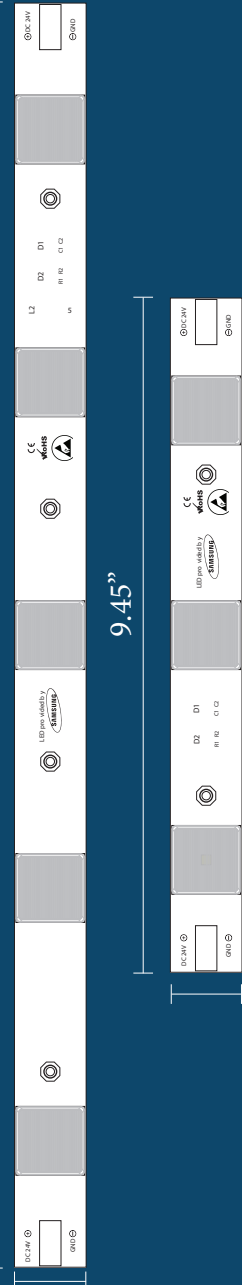

Edge-lit Edge-lit 3 Edge-lit 5

Edge-lit 3

3 LEDs per module

CONSTANT CURRENT 3SDCM

Color	Order Code	Lumens	Lm/W
6.500K	102843	1281	142
3.000K	105746	1192	132

BEAM ANGLE

Edge-lit 5

5 LEDs per module

CONSTANT CURRENT 3SDCM

Color	Order Code	Lumens	Lm/W
6.500K	102844	1950	130
3.000K	105748	1813	121

Easy Connection
with built-in
connectors

17.71"

9.45"

BUCUREȘTI:

bucuresti@verla.ro

Tel: +4 0729 016 484