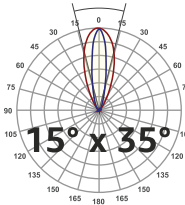

Edge-lit Edge-lit 3 Edge-lit 5

Edge-lit 3

3 LEDs per module

CONSTANT CURRENT 3SDCM

Color	Order Code	Lumens	Lm/W
6.500K	102843	1281	142
3.000K	105746	1192	132

BEAM ANGLE

Edge-lit 5

5 LEDs per module