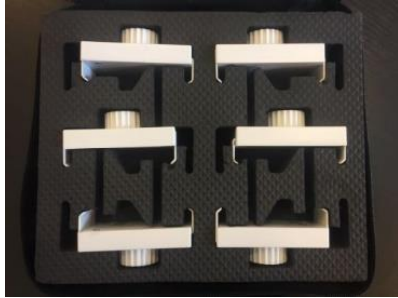

1.3. CONECTOR 180 PRELUGIRE