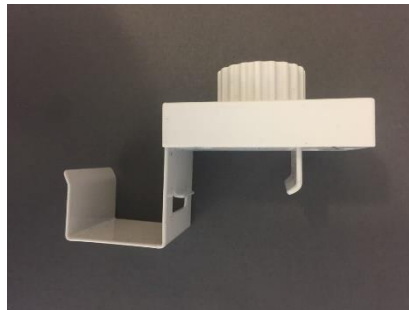

1.4. CONECTOR POD CONSTRUCȚIE STAND