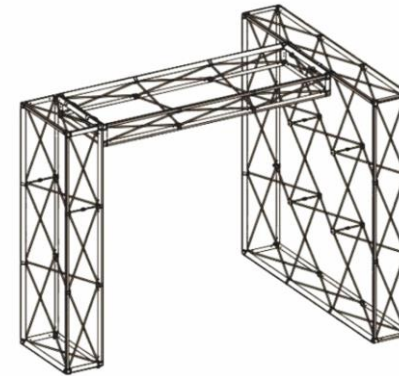

1.4. CONECTOR POD CONSTRUCȚIE STAND