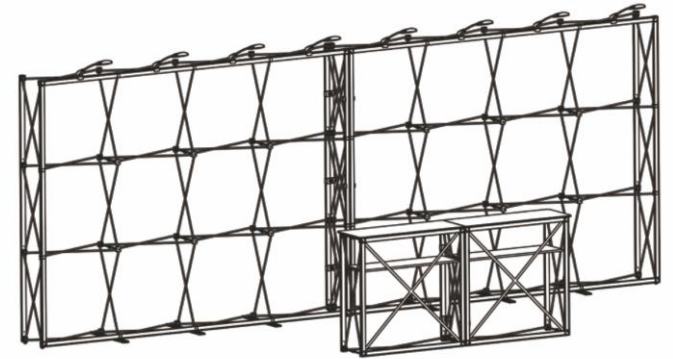

1.3. CONECTOR 180 PRELUGIRE