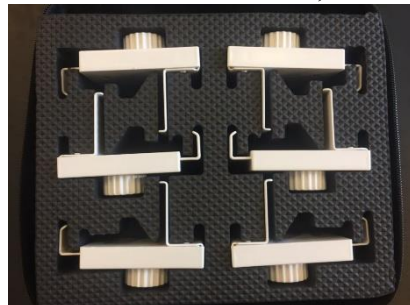

## 1. CONECTORI SISTEME POP-UP - PROFILE LIGHTBOX

(Conectorii au piciorușele înclinate în unghi de 45 grade)

### 1.1. CONECTOR 90 COLȚ ÎNCHIS

### 1.2. CONECTOR 90 COLȚ DESCHIS

## 2. CONECTORI SISTEME POP-UP - PROFILE NEILUMINATE

(Conectorii au piciorușele în unghi drept)