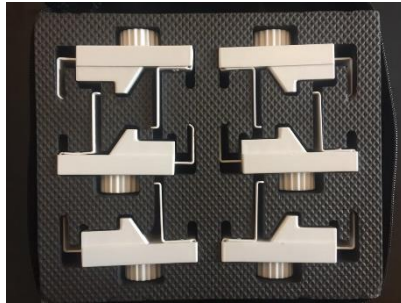

## 1. CONECTORI SISTEME POP-UP - PROFILE LIGHTBOX

(Conectorii au piciorușele înclinate în unghi de 45 grade)

### 1.1. CONECTOR 90 COLȚ ÎNCHIS

### 1.2. CONECTOR 90 COLȚ DESCHIS

## 2. CONECTORI SISTEME POP-UP - PROFILE NEILUMINATE

(Conectorii au piciorușele în unghi drept)