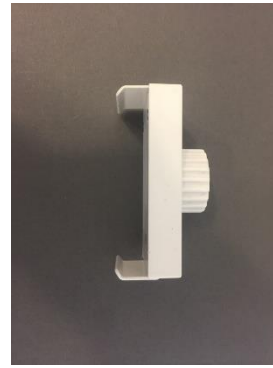

1.3. CONECTOR 180 PRELUGIRE