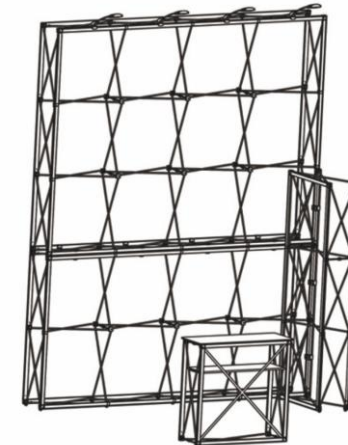

## 1. CONECTORI SISTEME POP-UP - PROFILE LIGHTBOX

(Conectorii au piciorușele înclinate în unghi de 45 grade)

### 1.1. CONECTOR 90 COLȚ ÎNCHIS

### 1.2. CONECTOR 90 COLȚ DESCHIS