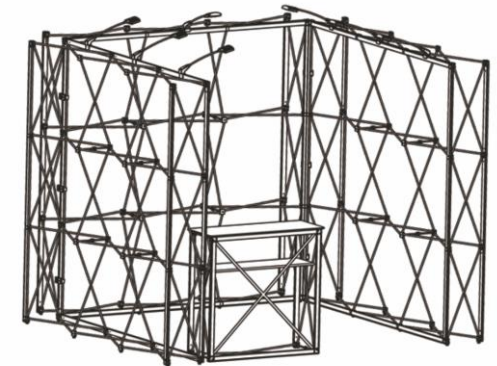

## 1. CONECTORI SISTEME POP-UP - PROFILE LIGHTBOX

(Conectorii au piciorușele înclinate în unghi de 45 grade)

### 1.1. CONECTOR 90 COLȚ ÎNCHIS

### 1.2. CONECTOR 90 COLȚ DESCHIS