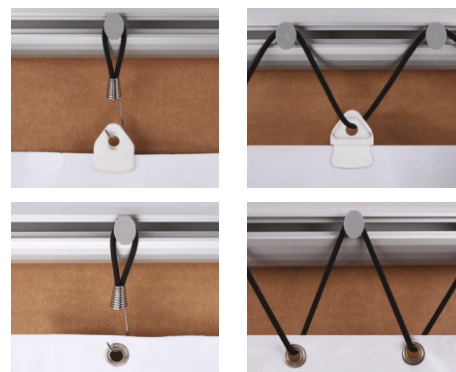

Soluții pentru publicitate și decor

OMNIFRAME

Omni Frame este ideal pentru printuri de exterior de mari dimensiuni.

Omni Frame este un sistem de afișare outdoor de mare format, fabricat din aluminiu cu greutate ușoară, ideal pentru folosirea cu bannere din PVC cu capse.

Sistemul Omni Frame este folosit pentru zone de promovare de mari dimensiuni, în care se fac schimbări în mod frecvent. Ideal pentru amplasarea pe fețele clădirilor și a spațiilor de retail, este potrivit, de asemenea, pentru corturi de mari dimensiuni și evenimente de masă.

Omni Frame se pretează pentru bannere plate, de dimensiuni mari, montate direct pe clădiri. Lungimea variabilă a profilelor de aluminiu oferă posibilitatea de a fabrica sisteme la dimensiunea dorită. Aceste sisteme de afișare se assemblează repede și ușor, reprezentând o alternativă reală la panourile tradiționale. Aceste rame pentru exterior sunt durabile, ele ancorându-se bine de perete, iar bannerul se prinde cu ajutorul corzilor elastice. Omni Frame reprezintă forme de display perfecte pentru evenimente planificate, oferte speciale de vânzări, teatre, centre cu spații verzi, locuri de desfacere cu amănuntul, săli de sport, amenajări sportive, conferințe, aeroporturi sau alte spații publice.

Cutie de prezentare

Introduceți butonii în profil, aceștia putând fi înlocuiți oricând, chiar și după montare. Bannerele au nevoie de întăritură pe margini, în care se vor prinde capsele. Bannerul poate să fie prins de către o singură persoană, fără a avea nevoie de instrumente ajutătoare. Se pot conecta mai multe rame pentru a obține un impact vizual mai mare.