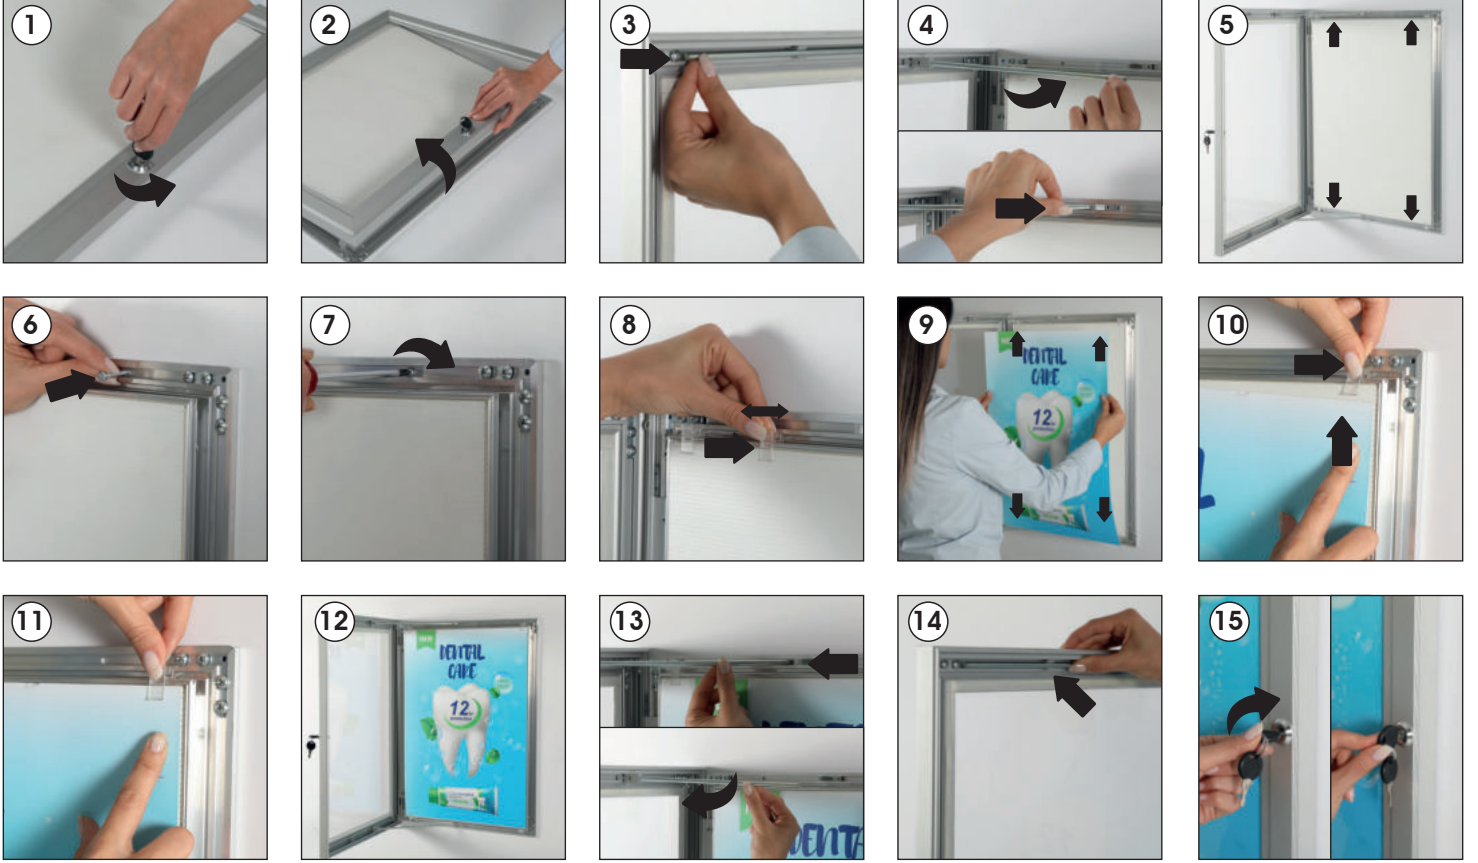

Installation Instructions

(1001897)

POSTER SHOWBOARD

Each product includes wall mounting accessories
(4 screws & 4 anchors), 2 keys.

- Please inform the order number on the product or on the carton (e.g. 1/110001394-460) to the place that you have made the purchase if any problem with the product occurs.
- Bitte teilen Sie bei jeglichen Problemen, die auf dem Artikel oder auf der Verpackung aufgeführte Auftragsnummer (z.B: 1/110001394-460) Ihrem Händler mit.
- Lütfen üründeki herhangi bir sorun için ürünün veya paketin üzerindeki sipariş numarasını (örnek: 1/110001394-460) satın aldığınız yere bildiriniz.
- All rights reserved. All pictures, figures and writings are secured internationally by copy-right law. Infringements will be sued by civil and legal law.
- Alle Rechte vorbehalten. Alle Bilder, Zeichnungen und Texte sind international urheberrechtlich geschützt. Etwaige Zuwiderhandlungen werden zivil-und strafrechtlich verfolgt.
- Tüm hakları saklıdır. Tüm resimlerin, şemaların ve yazıların kopya hakları uluslararası kanunlarla güvence altına alınmıştır. İhlali durumunda sivil ve hukuki yasa mercii tarafından dava edilecektir.