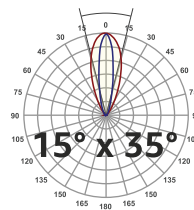

Edge-lit 3

3 LEDs per module

CONSTANT CURRENT 3SDCM

Color	Order Code	Lumens	Lm/W
6.500K	102843	1281	142
3.000K	105746	1192	132

BEAM ANGLE

Edge-lit 5

5 LEDs per module

CONSTANT CURRENT 3SDCM

Color	Order Code	Lumens	Lm/W
6.500K	102844	1950	130
3.000K	105748	1813	121

Easy Connection
with built-in
connectors

17.71"

9.45"

BUCUREȘTI:

bucuresti@verla.ro

Tel: +4 0729 016 484

CLUJ-NAPOCA